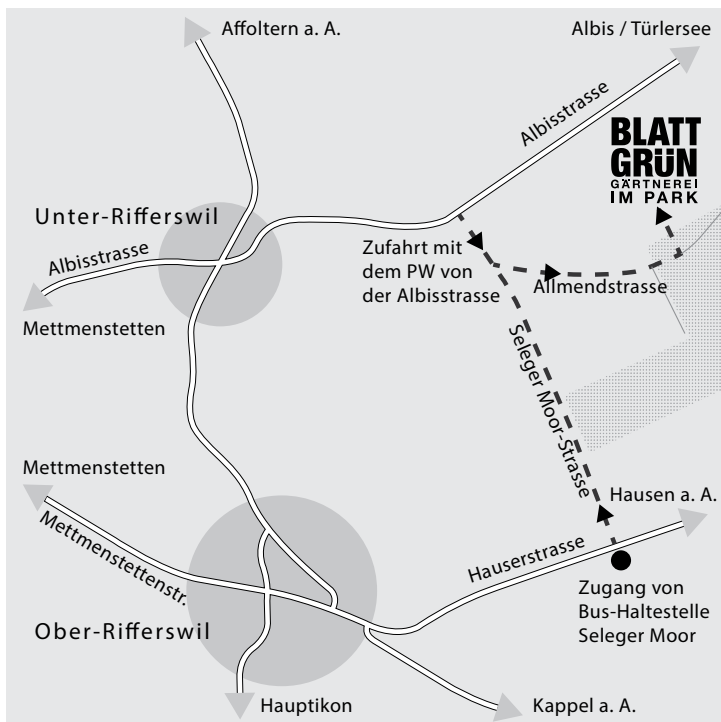

Elisabeth Jacob, Staudenkultivateurin

Allmendstrasse 1, 8911 Rifferswil

Telefon 0041 (0)79 678 21 78 / 0041 (0)44 241 27 66

info@gaertneri-blattgruen.ch, www.gaertneri-blattgruen.ch

Zufahrt mit PW von der Albisstrasse

Zufahrt mit Bahn / Bus:

Bus 223 ab Affoltern am Albis bis Haltestelle Seleger Moor.

Ab Bushaltestelle ca. 15 Min. zu Fuss.